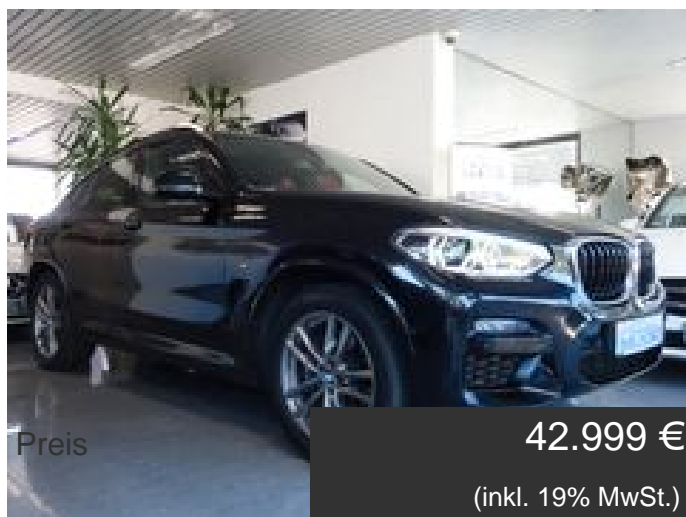

BMW X4 xDrive 30 d M**Sport/NAVI/LEDER/Panorama/1.Hd!****Details**

Erstzulassung	04/2021
Kilometer	105.600 km
Anzahl Türen	4/5
Anzahl Sitze	5
Kraftstoff	Diesel
Emissionsklasse	Euro6
Farbe außen	Black Sapphire Metallic
Getriebe	Automatik
Leistung kW	210 KW / 286 PS