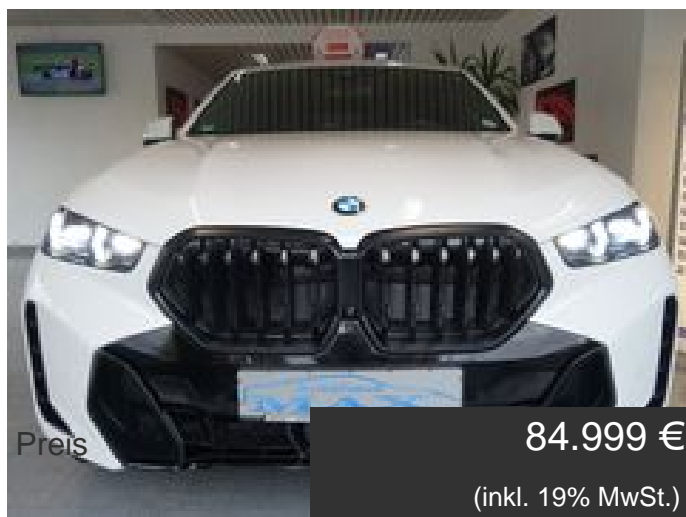

BMW X6 30dxDrive M Sport Pro/Panorama/Head-up/Iconic

Details

Erstzulassung	10/2024
Kilometer	27.270 km
HU	10/2027
Anzahl Türen	4/5
Anzahl Sitze	5
Kraftstoff	Diesel
Emissionsklasse	Euro 6e
Farbe außen	Alpinweiss Iii
Getriebe	Automatik
Leistung kW	210 KW / 286 PS