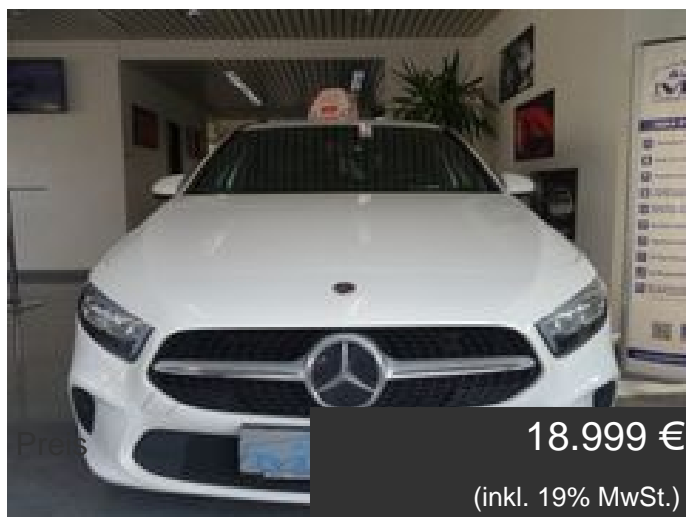

Fahrzeug - Exposé

Fahrzeug Nr.:

## Mercedes-Benz A 180

d/1-HAND/LED-Scheinwerfer/NAVI/PDC

### Details

|                 |                |
|-----------------|----------------|
| Erstzulassung   | 10/2022        |
| Kilometer       | 115.000 km     |
| HU              | 10/2027        |
| Anzahl Türen    | 4/5            |
| Anzahl Sitze    | 5              |
| Kraftstoff      | Diesel         |
| Emissionsklasse | Euro6d         |
| Farbe außen     | Polarweiss     |
| Getriebe        | Automatik      |
| Leistung kW     | 85 KW / 116 PS |