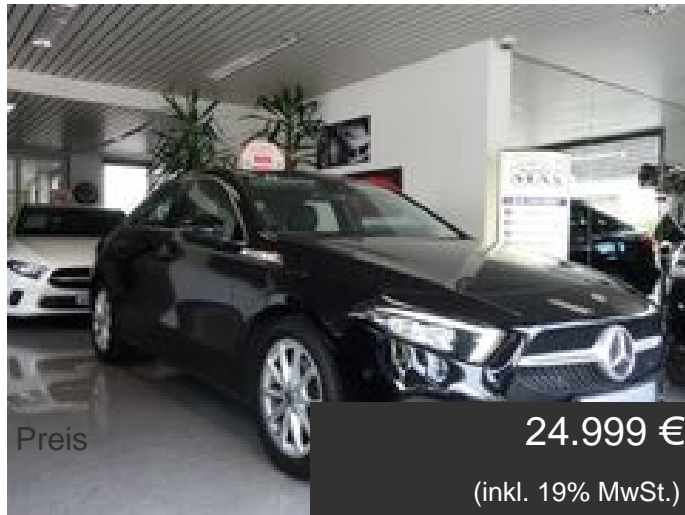

**Mercedes-Benz A 180 D 7G-DCT Lim.****1-HAND/LED-Scheinwerfer****Details**

<b>Erstzulassung</b>	08/2019
<b>Kilometer</b>	110.000 km
<b>Anzahl Türen</b>	4/5
<b>Anzahl Sitze</b>	5
<b>Kraftstoff</b>	Diesel
<b>Emissionsklasse</b>	Euro6d
<b>Farbe außen</b>	Nachtschwarz
<b>Getriebe</b>	Automatik
<b>Leistung kW</b>	85 KW / 116 PS

Emissionsklasse: Euro6d

Umweltplakette:

**Ausstattung**

- Leichtmetallfelgen

- Zentralverriegelung

- Elektr. Fensterheber

**Kontakt**

Autohaus Max Hamburg Tel.: +494025482840