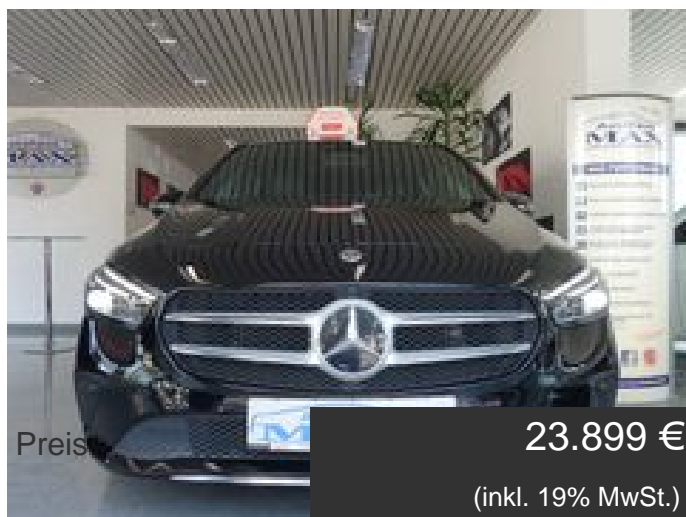

Mercedes-Benz B 180

d/Panorama/NAVI/360°-KAMERA/PDC/LED-Sch.

Details

Erstzulassung	07/2022
Kilometer	63.800 km
HU	07/2025
Anzahl Türen	4/5
Anzahl Sitze	5
Kraftstoff	Diesel
Emissionsklasse	Euro6d
Farbe außen	Nachtschwarz
Getriebe	Schaltgetriebe
Leistung kW	85 KW / 116 PS