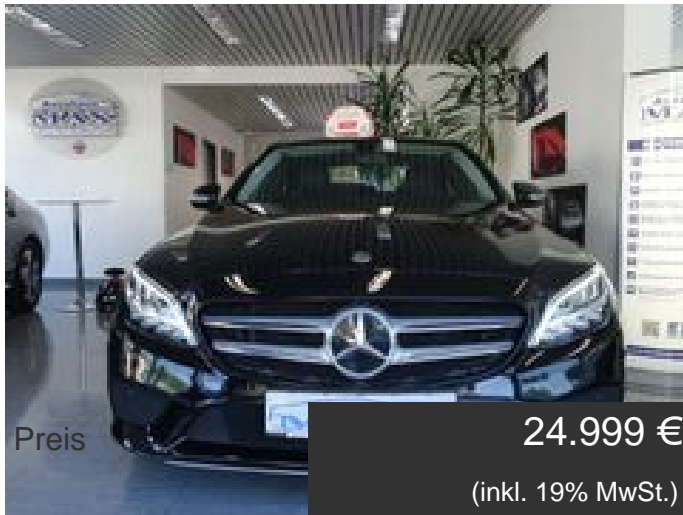

Mercedes-Benz C 220 d

/Avantgarde/LEDER/NAVI/LED Performance!

Details

Preis

24.999 €

(inkl. 19% MwSt.)

Erstzulassung	02/2021
Kilometer	163.143 km
HU	01/2026
Anzahl Türen	4/5
Anzahl Sitze	5
Kraftstoff	Diesel
Emissionsklasse	Euro6d-TEMP
Getriebe	Automatik
Leistung kW	143 KW / 194 PS