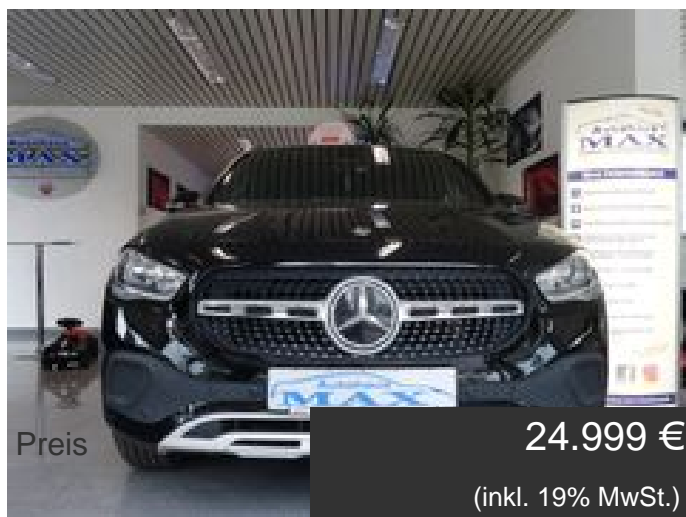

Mercedes-Benz GLA 180**d/PROGRESSIVE/LEDER/NAVI/Ambiente/Kamera****Details**

Erstzulassung	03/2021
Kilometer	170.000 km
HU	03/2026
Anzahl Türen	4/5
Anzahl Sitze	5
Kraftstoff	Diesel
Farbe außen	Nachtschwarz
Getriebe	Automatik
Leistung kW	85 KW / 116 PS