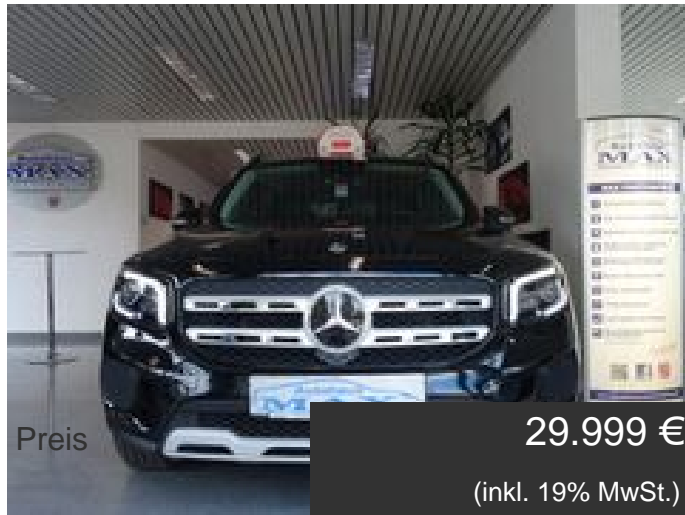

## Mercedes-Benz GLB 220d 4Matic

### 8G-DCT/NAVI/Multibeam-LED/Kamera

## Details

Erstzulassung	06/2021
Kilometer	140.000 km
Anzahl Türen	4/5
Anzahl Sitze	5
Kraftstoff	Diesel
Emissionsklasse	Euro6d
Farbe außen	Nachtschwarz
Getriebe	Automatik
Leistung kW	140 KW / 190 PS